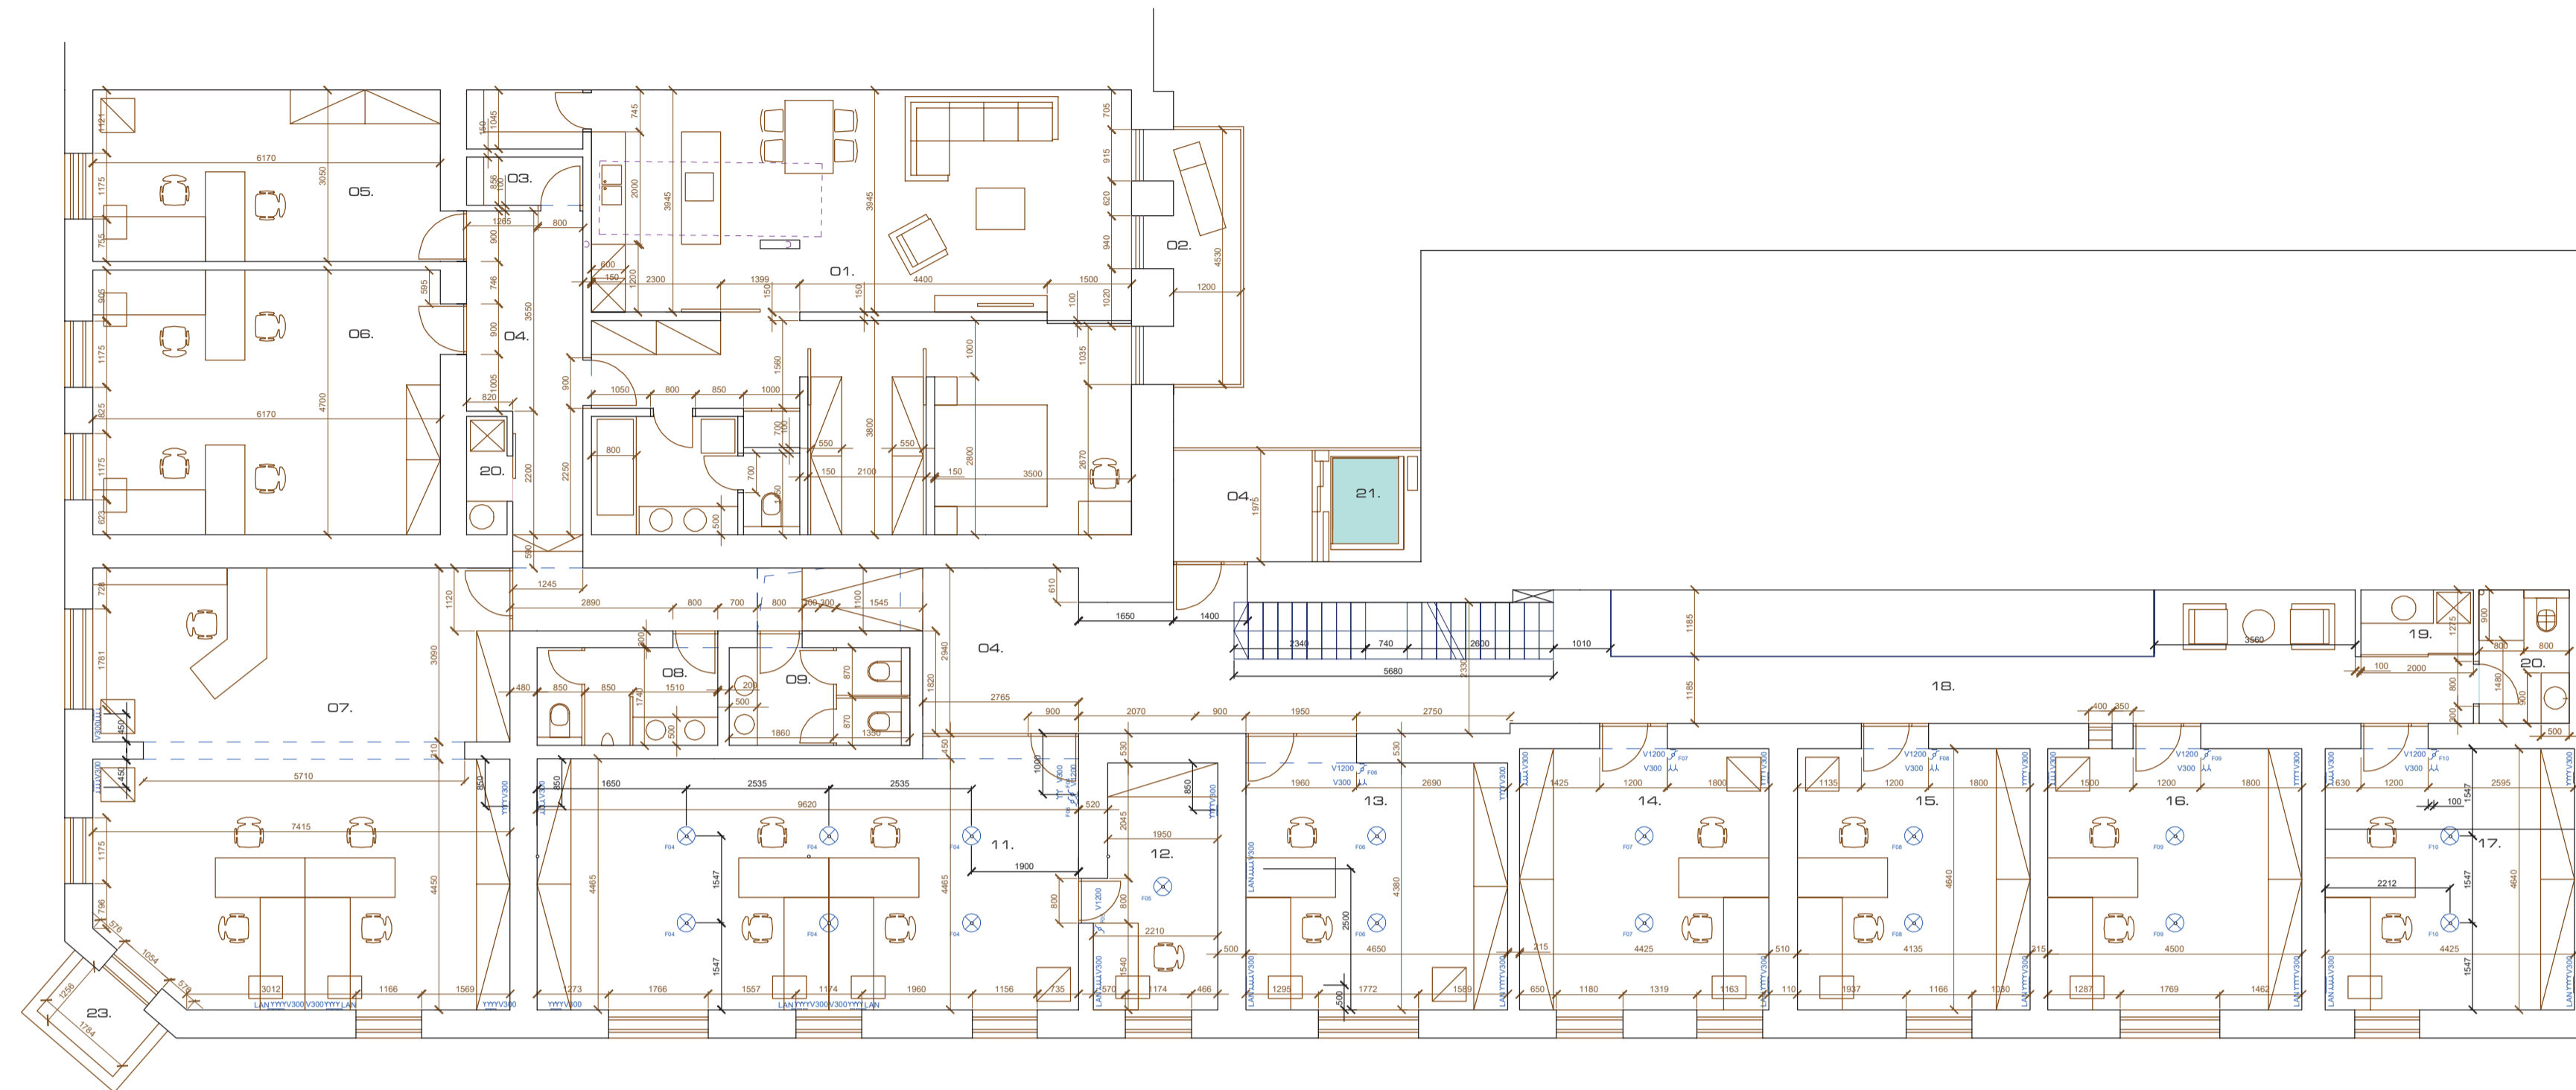

POLYFUNKČNÝ OBJEKT - HLAVNÁ, WEBEROVÁ - PREŠOV
INVESTOR: SAPEX s.r.o.

PODORYS 2NP

PODORYS 1NP